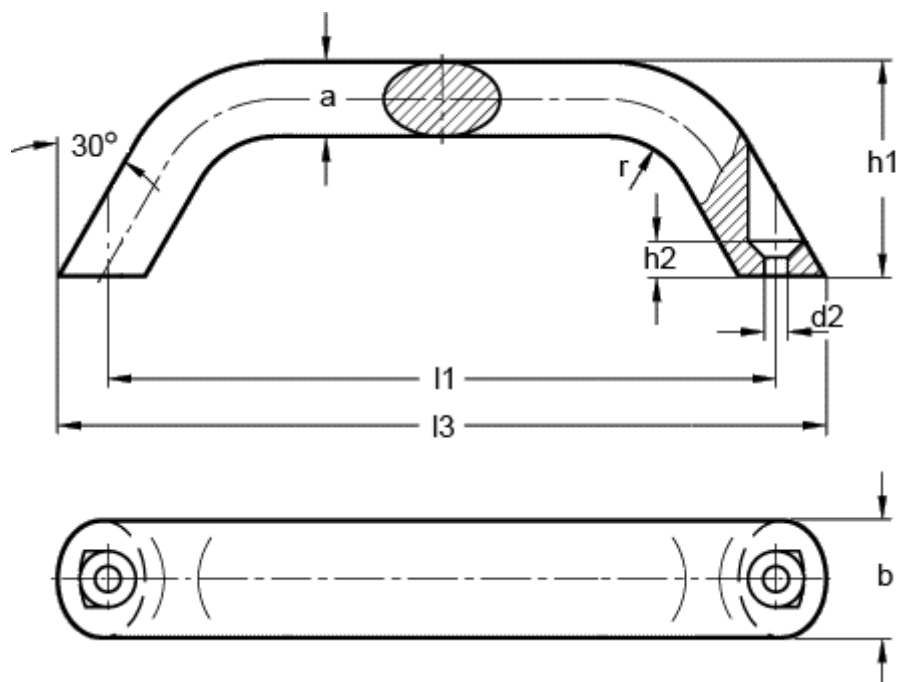

Varenummer: 20152148A

Beskrivelse: E+G Bøjlegreb GN 565.3-20-120-B-BL

Mål

a	= 13
b	= 20
d2	= 5.3
h1	= 41
h2	= 5
l1	= 120
l3 ca.	= 137
r	= 13